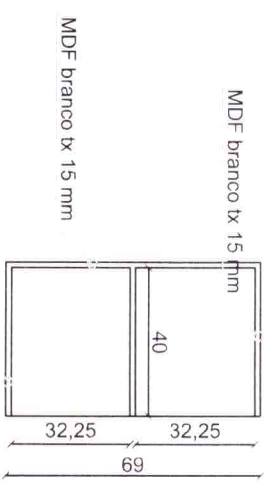

CRECHE

Corte AA

Corte BB

Planta

ITEM 02

Corte AA

Corte BB

Planta

ITEM 03

ITEM 04

MDF branco tx 15 mm

ITEM 05

Planta

MDF branco lx 15 mm

ITEM 06

Planta