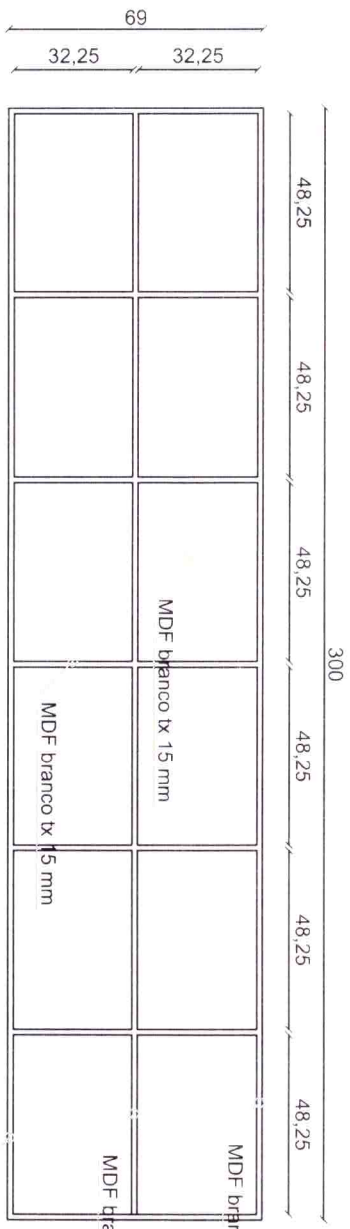

CRECHE

Corte AA

Corte BB

Planta

ITEM 02

Corte AA

Corte BB

Planta

ITEM 03

ITEM 04

MDF branco tx 15 mm

ITEM 05

Planta

MDF branco lx 15 mm

ITEM 06

Planta