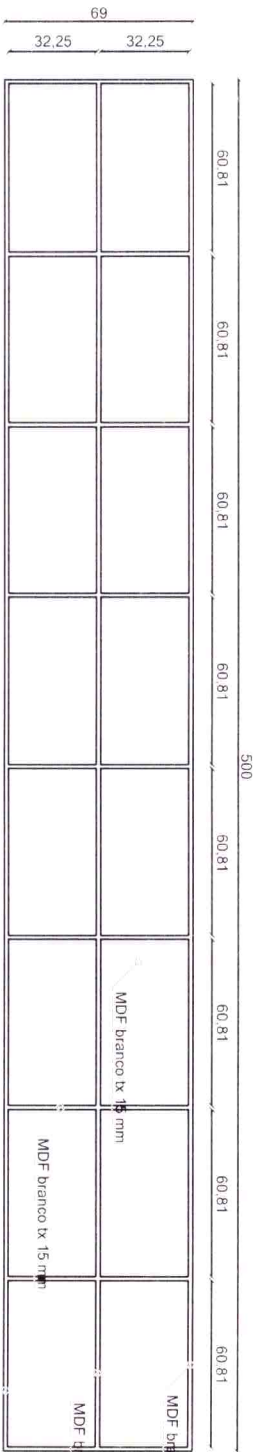

CRECHE

Corte AA

Corte BB

Planta

ITEM 02

Corte AA

Corte BB

Planta

ITEM 03

ITEM 04

MDF branco tx 15 mm

ITEM 05

Planta

MDF branco lx 15 mm

ITEM 06

Planta