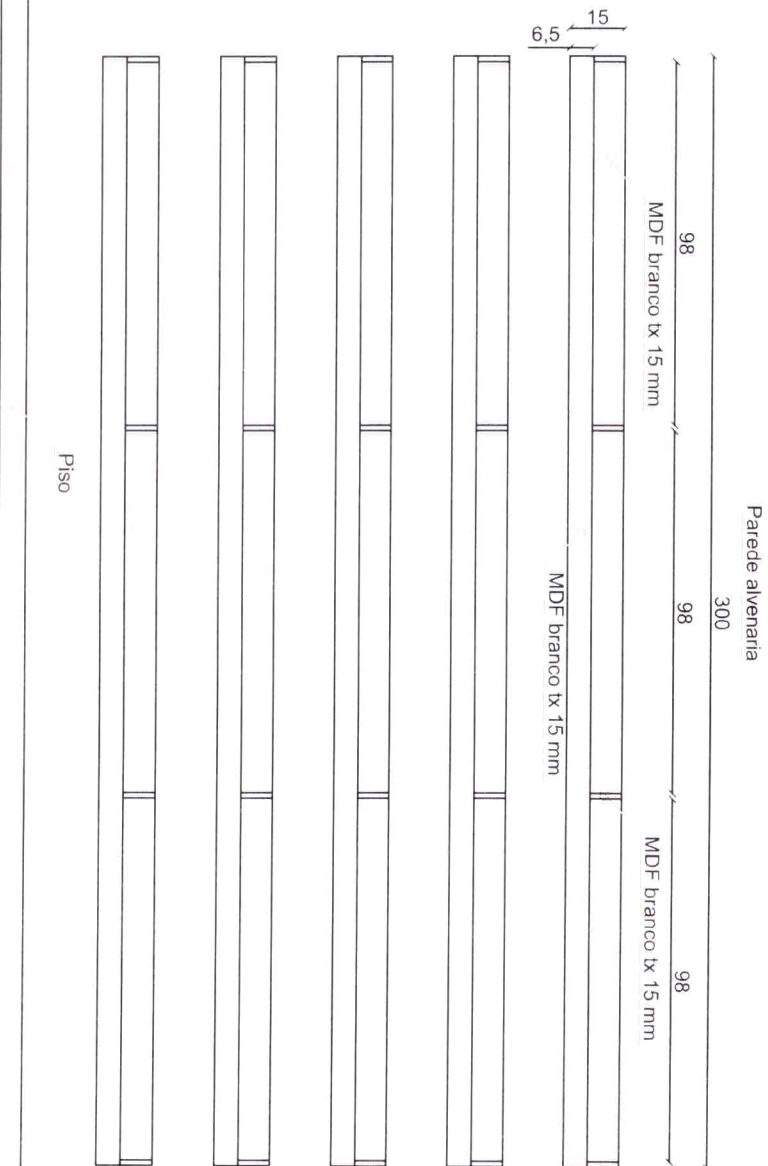

CRECHE

Corte AA

Corte BB

Planta

ITEM 02

Corte AA

Corte BB

Planta

ITEM 03

ITEM 04

MDF branco tx 15 mm

ITEM 05

Planta

MDF branco lx 15 mm

ITEM 06

Planta