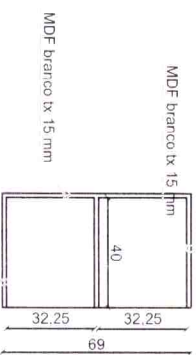

CRECHE

Corte AA

Corte BB

Planta

ITEM 02

Corte AA

Corte BB

Planta

ITEM 03

ITEM 04

MDF branco tx 15 mm

ITEM 05

Planta

MDF branco lx 15 mm

ITEM 06

Planta