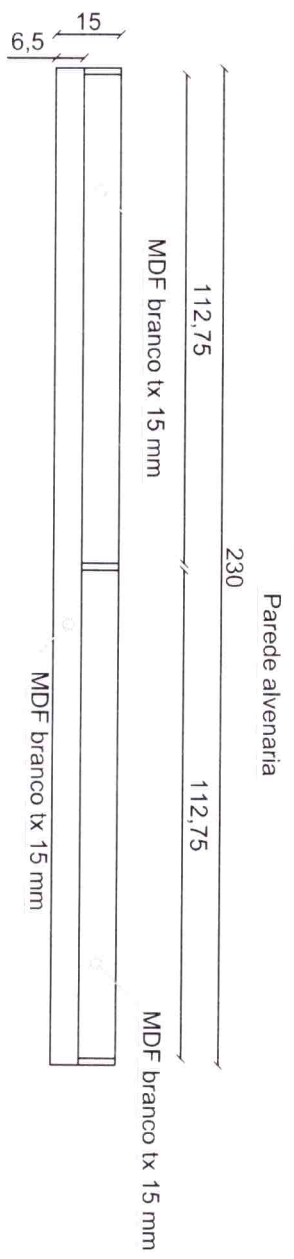

CRECHE

Corte AA

Corte BB

Planta

ITEM 02

Corte AA

Corte BB

Planta

ITEM 03

ITEM 04

MDF branco tx 15 mm

ITEM 05

Planta

MDF branco lx 15 mm

ITEM 06

Planta