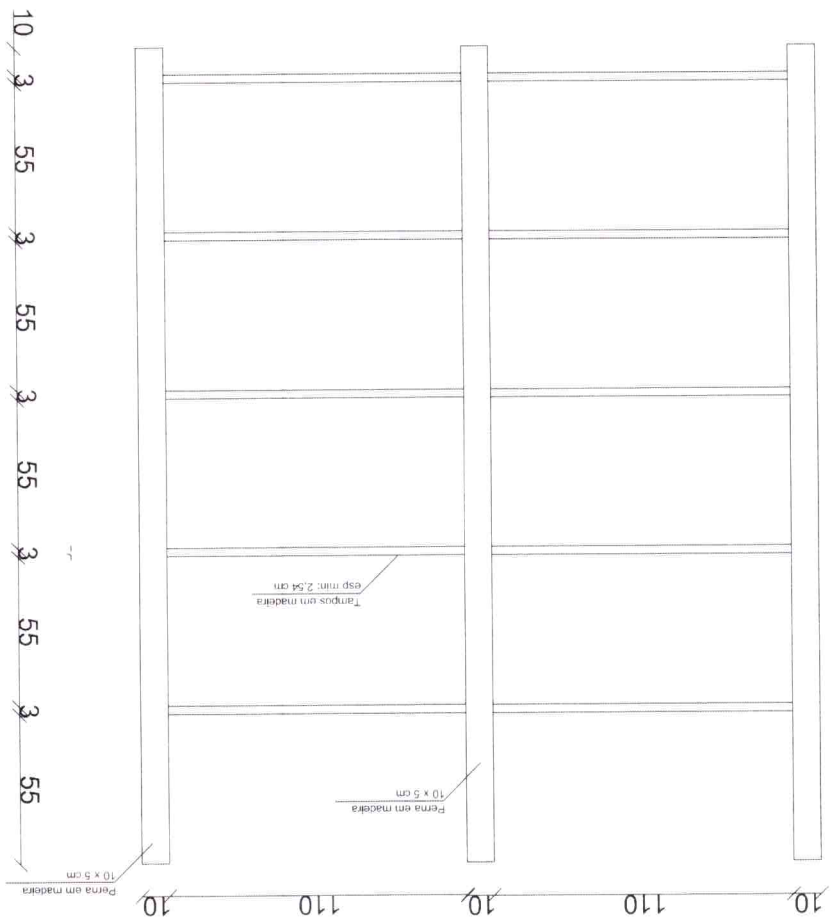

Items: 01

Lavanderia

Item: 02

Item. 03

Габарити зовнішні
Item: 04

40

05

76 38 76

198

40