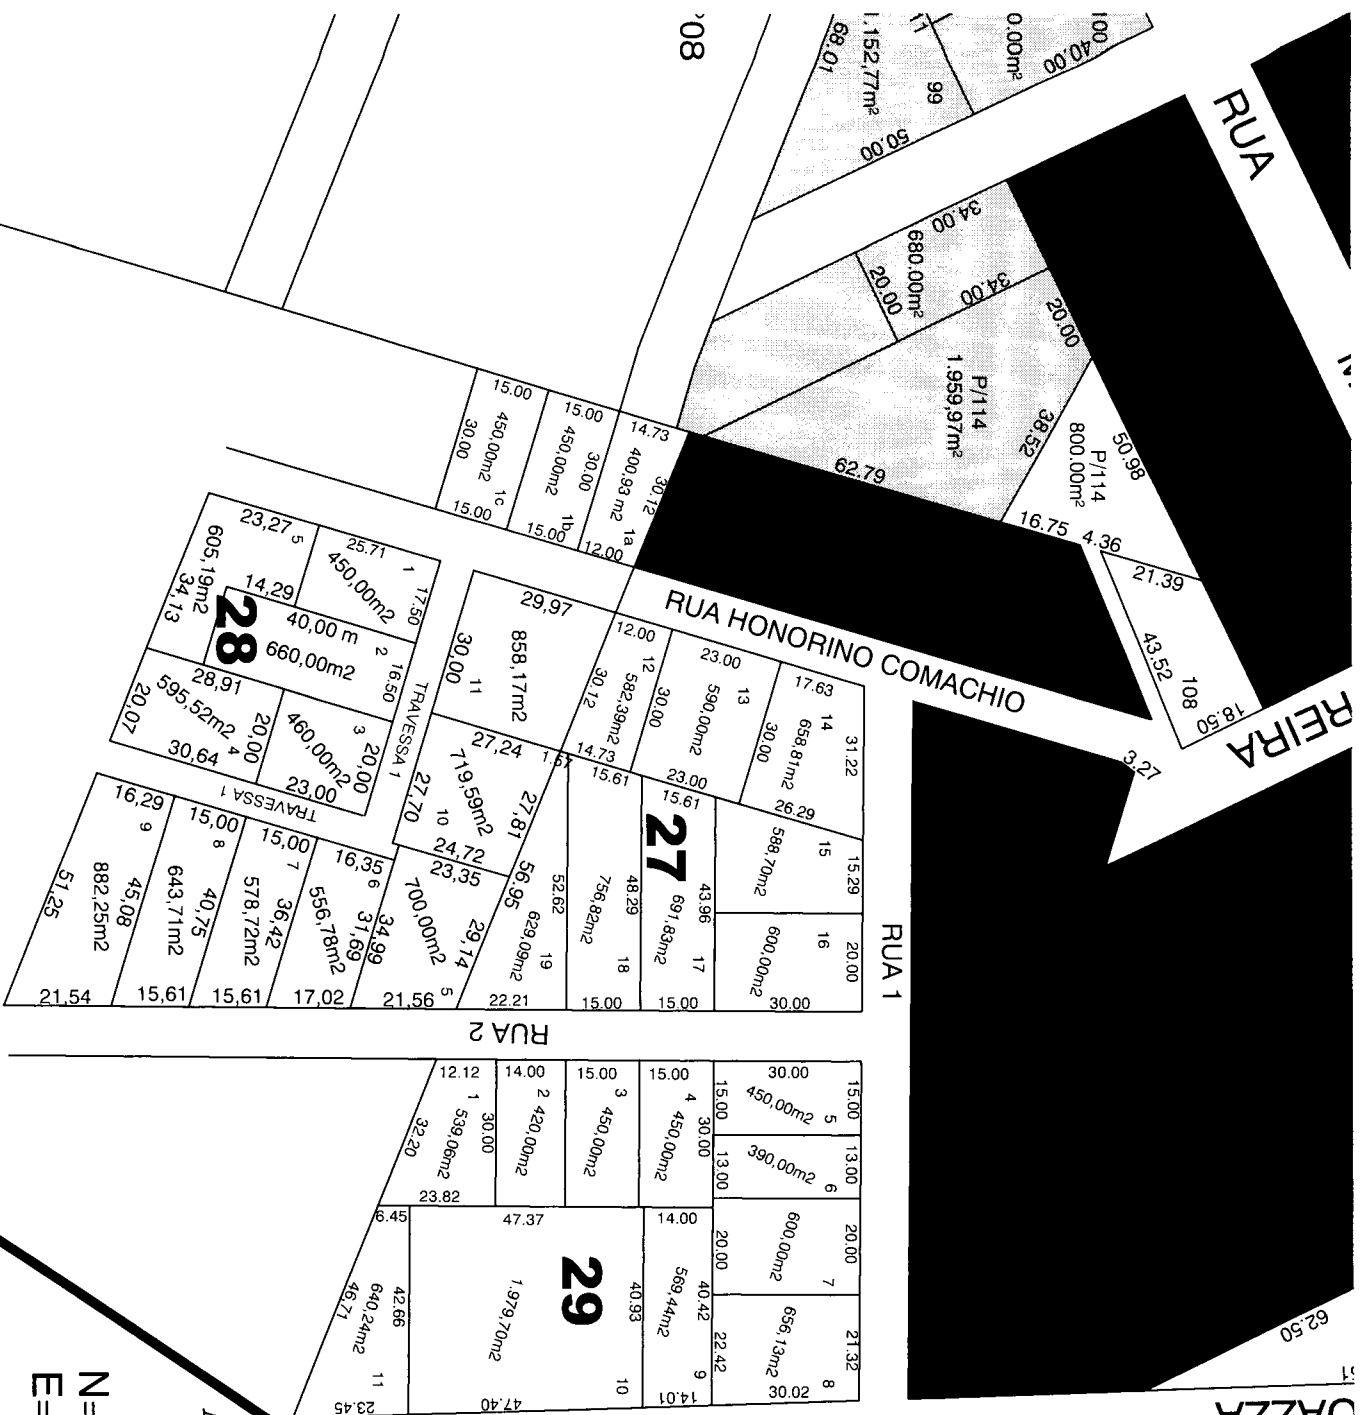

RUA

REIRA

OAZZA

ura Municipal

PARTE DO LOTE RURAL N°08 DE ROQUE LUIZ LORENZETTI

N = -55,606 m
E = 662,803 m

M-01

N= 738,566 m
 E= 330,793 m
 M-09

LOTE RURAL DE CARLOS DOMINGOS TOAZZA

RUA 3

RUA LUIZ CAPELARI

20.00	11	700.00m ²
20.00	12	700.00m ²
12.00	13	420.00m ²
12.00	14	420.00m ²
12.00	15	420.00m ²
12.00	16	420.00m ²

GERMANO SALVI

18	29.00	14.00	406.00m ²	29.00	14.00	406.00m ²
17	29.00	14.00	406.00m ²	29.00	14.00	406.00m ²
16	29.00	14.00	406.00m ²	29.00	14.00	406.00m ²
15	29.00	14.00	406.00m ²	29.00	14.00	406.00m ²
14	29.00	14.00	406.00m ²	29.00	14.00	406.00m ²
13	29.00	14.00	406.00m ²	29.00	14.00	406.00m ²
12	29.00	14.00	406.00m ²	29.00	14.00	406.00m ²
11	29.00	14.00	406.00m ²	29.00	14.00	406.00m ²
10	29.00	14.00	406.00m ²	29.00	14.00	406.00m ²
9	29.00	14.00	406.00m ²	29.00	14.00	406.00m ²
8	29.00	14.00	406.00m ²	29.00	14.00	406.00m ²
7	29.00	14.00	406.00m ²	29.00	14.00	406.00m ²
6	29.00	14.00	406.00m ²	29.00	14.00	406.00m ²
5	29.00	14.00	406.00m ²	29.00	14.00	406.00m ²
4	29.00	14.00	406.00m ²	29.00	14.00	406.00m ²
3	29.00	14.00	406.00m ²	29.00	14.00	406.00m ²
2	29.00	14.00	406.00m ²	29.00	14.00	406.00m ²
1	29.00	14.00	406.00m ²	29.00	14.00	406.00m ²

20

RUA BORTOLO NESPOLO